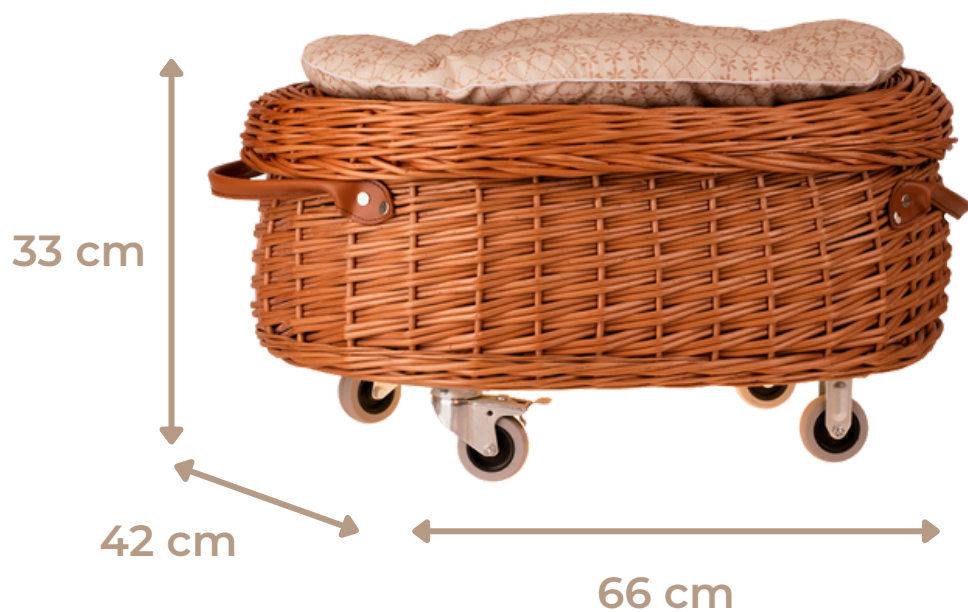

Katalog

Linia zabawek i akcesoriów wiklinowych dla dzieci

lasovia
DESIGN

www.wicker.pl

model nr 1

Cornus Folk Chest

Skrzynia Owalna z Naturalnej Wikliny

model nr 1

Eco

50 cm

57 cm

model nr 3

Luke Folk Trailer

Pchacz na zabawki

Natural wicker

Wooden chassis

20 cm

model nr 4

Lili Rose Folk Pram

Wózek dla Lalek

45 cm

47 cm

34 cm

58,6 cm

model nr 5

Mimi Folk Cradle

Kolebka dla Lalek

Size of dolls
up to 37 cm

Material: cotton, polyester
Machine wash at 40°

model nr 4

Lili Rose Folk Pram

Wózek dla Lalek