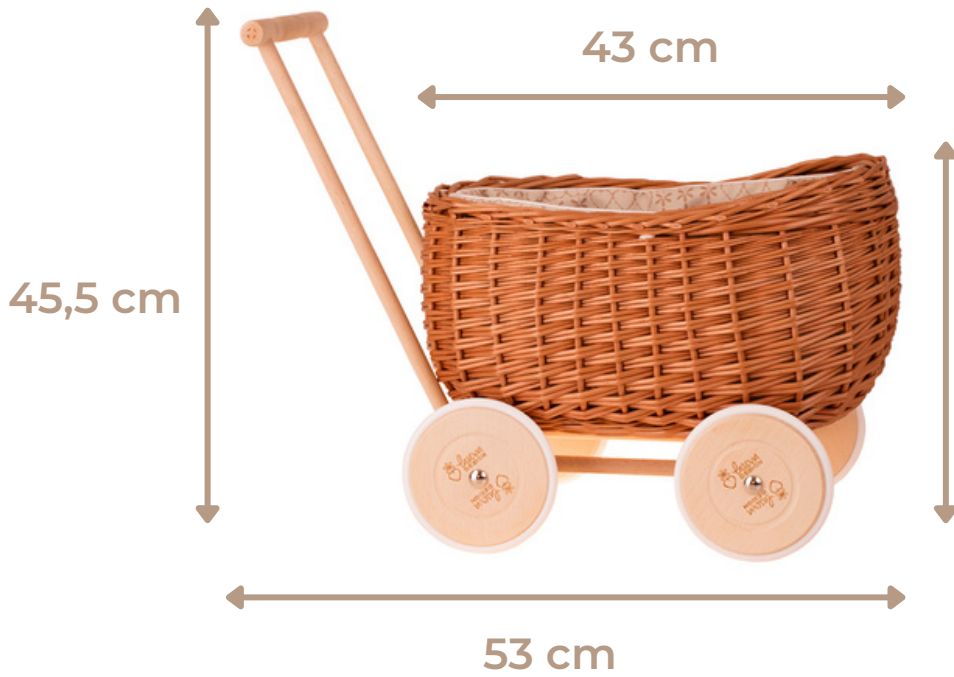

Cornus Folk Chest

Skrzynia Owalna z Naturalnej Wikliny

Made in EU

Modern design

model nr 2

Vinca Folk Chest

Skrzynia Okrągła Malowana

Hand made

Eco

50 cm

57 cm

model nr 3

Luke Folk Trailer

Pchacz na zabawki

Natural wicker

Wooden chassis

20 cm

model nr 4

Lili Rose Folk Pram

Wózek dla Lalek

45 cm

47 cm

34 cm

58,6 cm

model nr 5

Mimi Folk Cradle

Kolebka dla Lalek

Size of dolls
up to 37 cm

Material: cotton, polyester
Machine wash at 40°

model nr 4

Lili Rose Folk Pram

Wózek dla Lalek