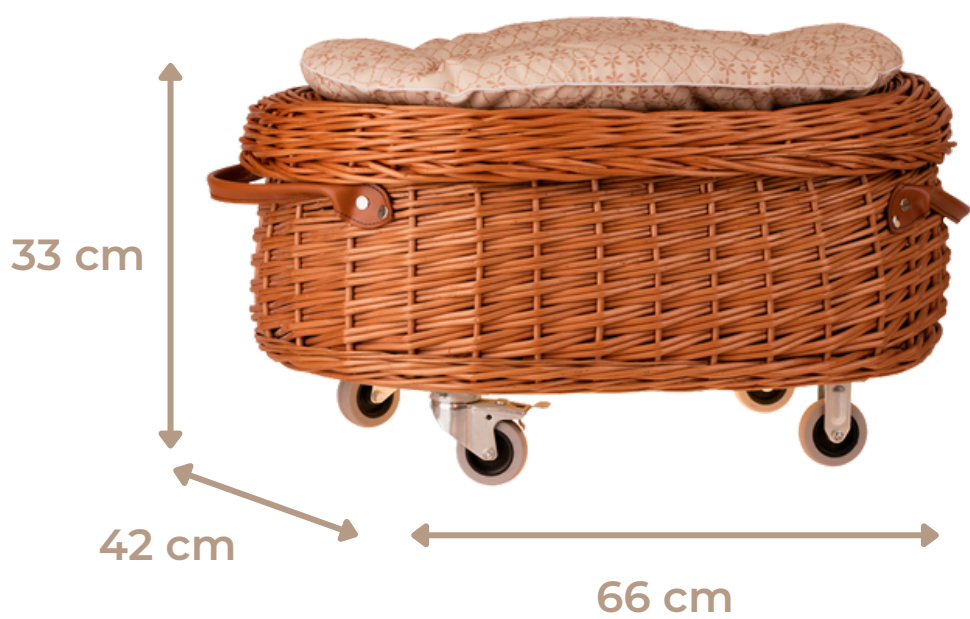

Cornus Folk Chest

Skrzynia Owalna z Naturalnej Wikliny

Made in EU

Modern design

model nr 2

Vinca Folk Chest

Skrzynia Okrągła Malowana

Hand made

Eco

50 cm

57 cm

model nr 3

Luke Folk Trailer

Pchacz na zabawki

Natural wicker

Wooden chassis

20 cm

model nr 4

Lili Rose Folk Pram

Wózek dla Lalek

45 cm

47 cm

34 cm

58,6 cm

model nr 5

Mimi Folk Cradle

Kolebka dla Lalek

Size of dolls
up to 37 cm

Material: cotton, polyester
Machine wash at 40°

model nr 4

Lili Rose Folk Pram

Wózek dla Lalek